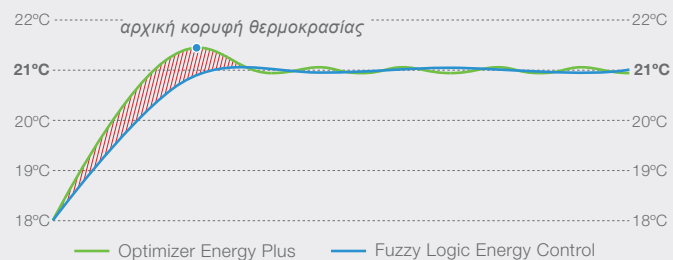

## Πώς δουλεύει?

OPTIMIZER  
energy plus

Όπως μπορούμε να δούμε στο γράφημα, από την εκκίνηση και σε όλη την καμπύλη αύξησης της θερμότητας, η Fuzzy Logic Energy Control προβλέπει την ποσότητα της ηλεκτρικής ενέργειας που απαιτείται σε κάθε στιγμή μέχρι να φτάσει στη.

θερμοκρασία που καθορίζει χρήστη στην οποία περίπτωση είναι 21°C. Αυτή η τεχνολογία μειώνει αναλογικά η ηλεκτρική ισχύς που απαιτείται για να επιτευχθεί η επιθυμητή.

θερμοκρασία απαλύνοντας την αρχική καμπύλη,